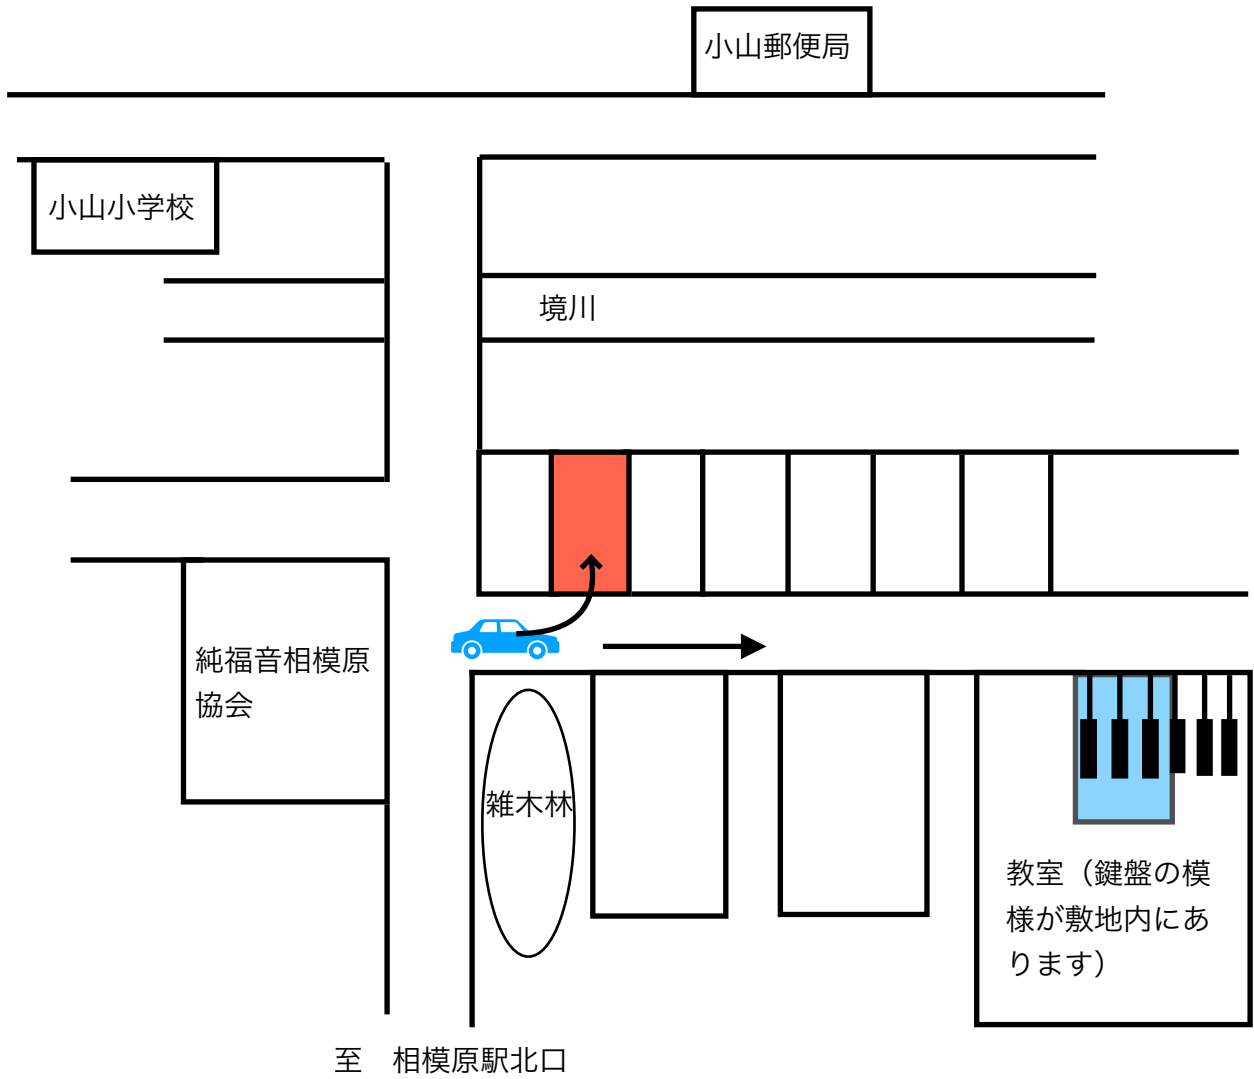

教室の場所と駐車場について

月極駐車場には鉄の棒に3色のテーピングをしています。